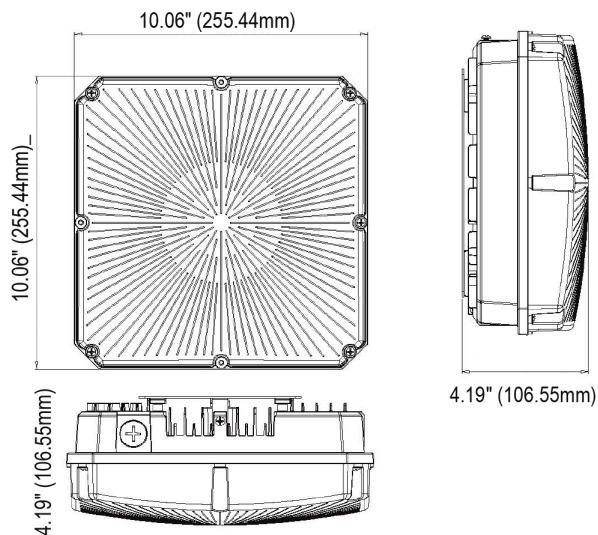

## 8.5" 40W

## 10" 70W

Order Code	Part Number	Size	Watts	Lumens	CCT	Input	Voltage
CP4050	CP-8.5-4050-MV	8.5"	40	4800	5000	>80	120-277
CP7050	CP-10-7050-MV	10"	70	8400	5000	>80	120-277