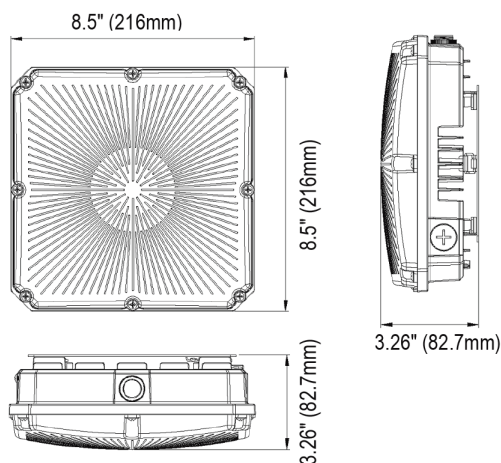

## 8.5" 40W

## 10" 70W

Order Code	Part Number	Size	Watts	Lumens	CCT	Input	Voltage
CP4050	CP-8.5-4050-MV	8.5"	40	4800	5000	>80	120-277
CP7050	CP-10-7050-MV	10"	70	8400	5000	>80	120-277