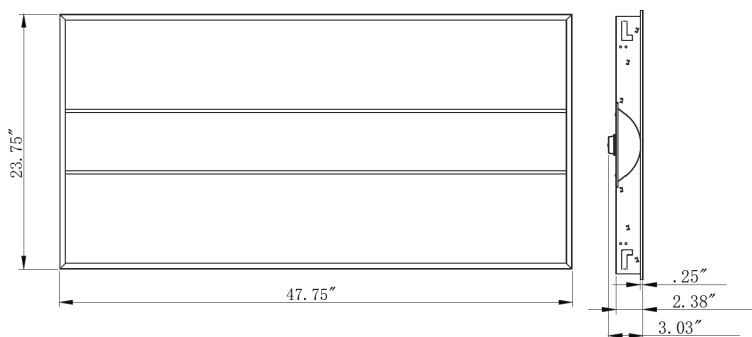

2 X 4 FIXTURE

Order Code	Part Number	Size	Watts	Lumens	CCT	Input	Voltage
TR2240	TR-22-3040-D	2 x 2	30	3750	4000	>80	120-277
TR2250	TR-22-3050-D	2 x 2	30	3750	5000	>80	120-277
TR2440	TR-24-5040-D	2 x 4	50	6250	4000	>80	120-277
TR2450	TR-24-5050-D	2 x 4	50	6250	5000	>80	120-277