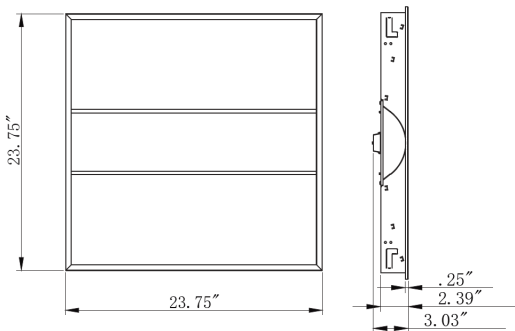

2 X 4 FIXTURE

Order Code	Part Number	Size	Watts	Lumens	CCT	Input	Voltage
TR2240	TR-22-3040-D	2 x 2	30	3750	4000	>80	120-277
TR2250	TR-22-3050-D	2 x 2	30	3750	5000	>80	120-277
TR2440	TR-24-5040-D	2 x 4	50	6250	4000	>80	120-277
TR2450	TR-24-5050-D	2 x 4	50	6250	5000	>80	120-277